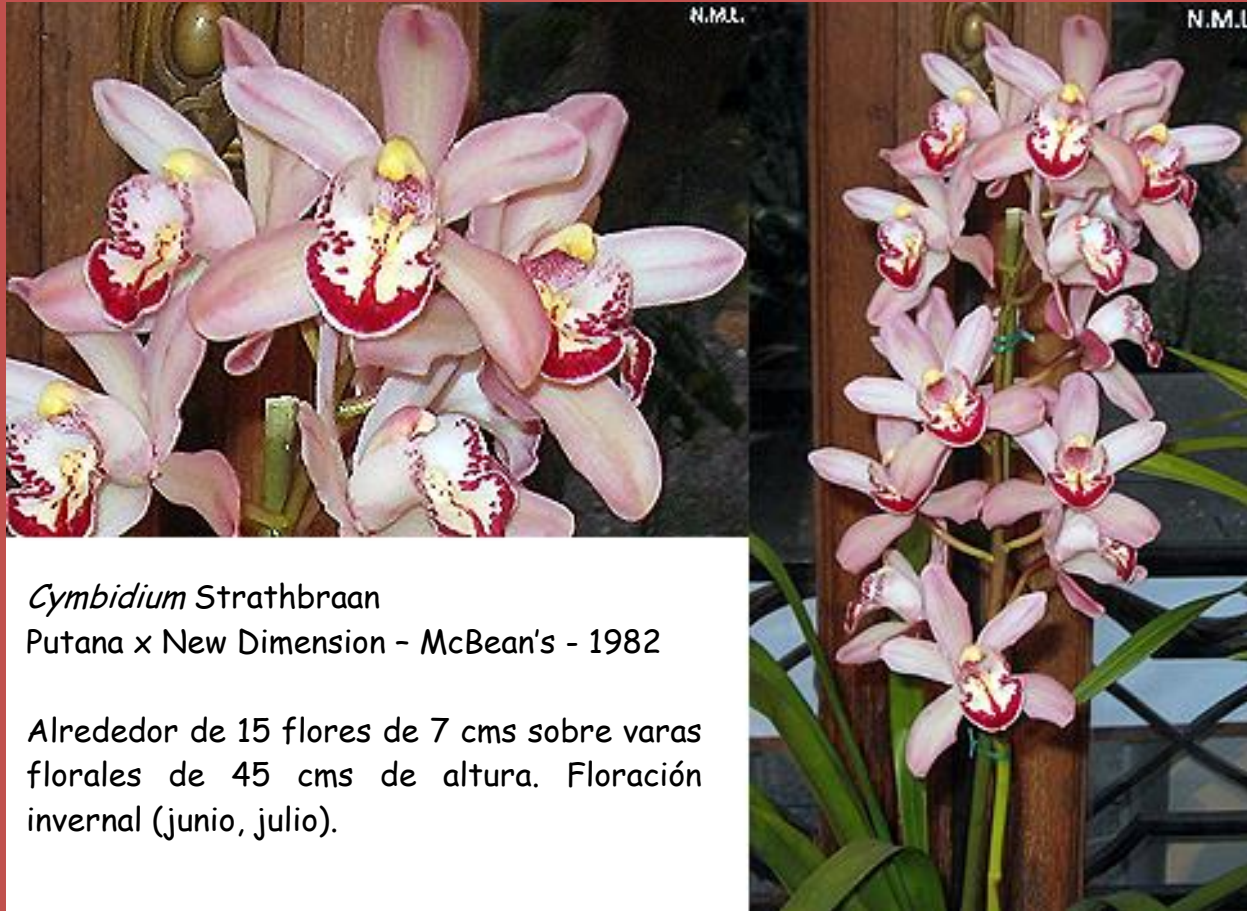

*Cymbidium* Strathbraan 'Lewes Pinkie'

*Cymbidium* Strathbraan  
Putana x New Dimension - McBean's - 1982

Alrededor de 15 flores de 7 cms sobre varas  
florales de 45 cms de altura. Floración  
invernal (junio, julio).